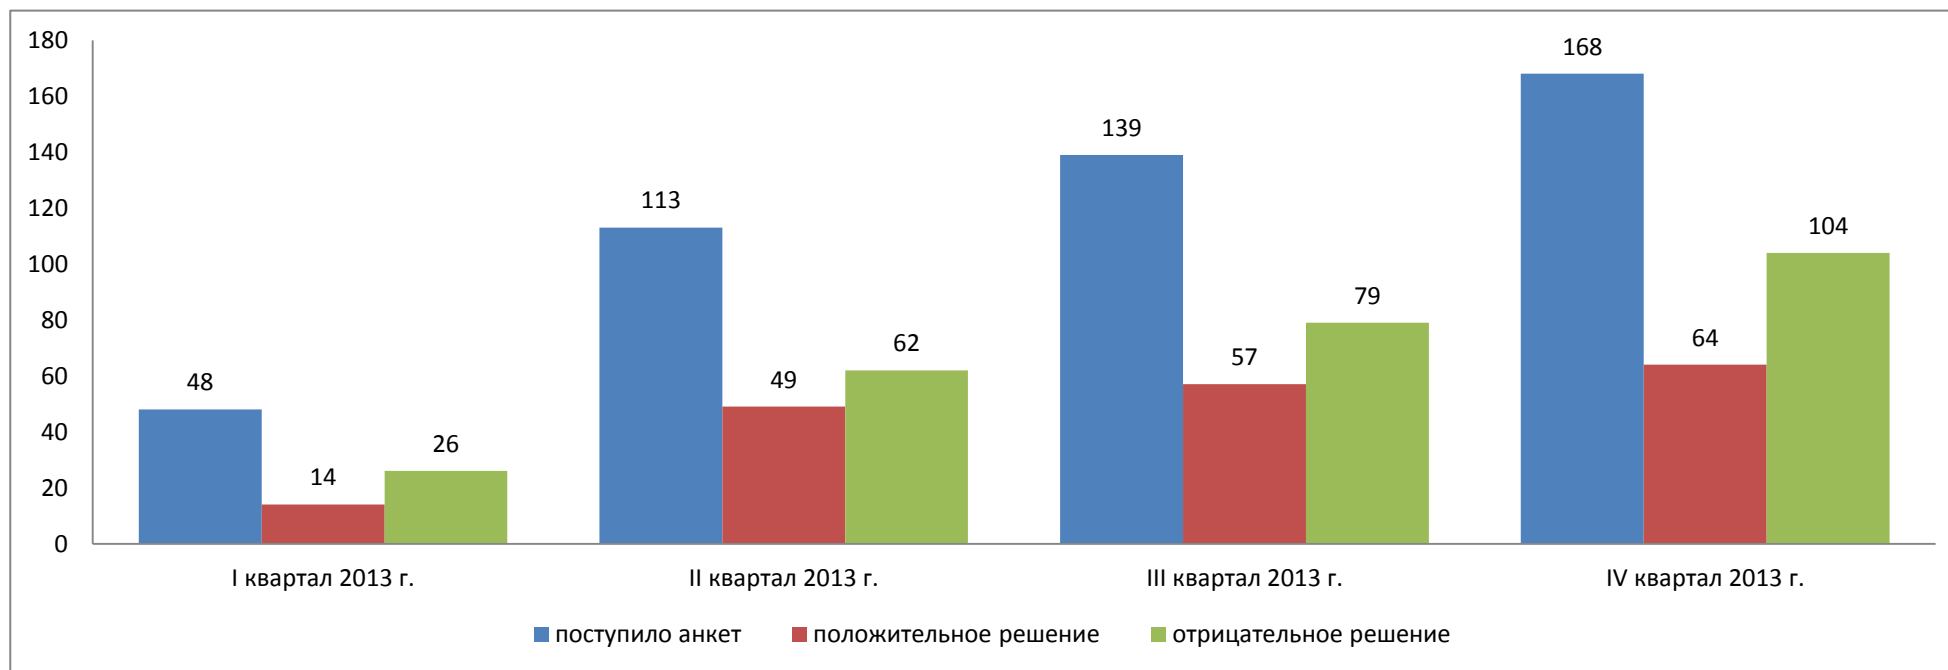

**Итоги рассмотрения поступивших анкет в Котельниковский муниципальный район
потенциальных участников долгосрочной областной целевой Программы
за 2013 год**

В администрацию Котельниковского муниципального за 2013 год поступило **168** анкет, потенциальных участников долгосрочной областной целевой программы «Оказание содействия добровольному переселению в Российскую Федерацию соотечественников, проживающих за рубежом» на период 2013-2015 годы, положительные решения вынесены по 64 анкетам (**38 %** от числа рассмотренных), отрицательные решения по **104** анкетам (**62 %** от числа рассмотренных).